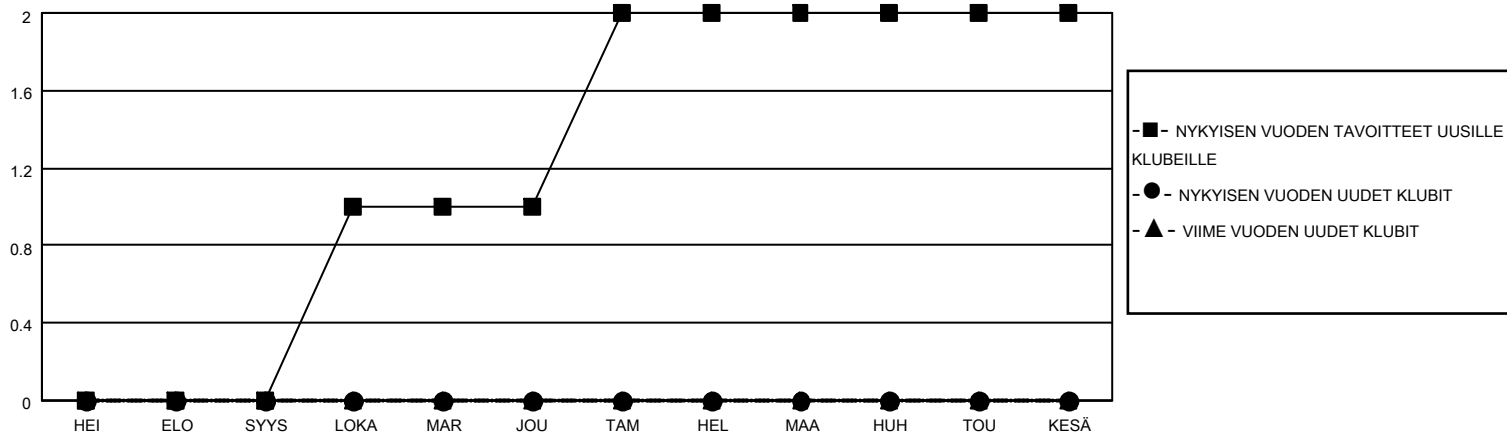

MONTHLY MEMBERSHIP PROGRESS REPORT

SIJAINTI FINLAND

District 107 I

Results as of: 8/31/2023

Klubit				jäsentä			
TULOKSET 2023-2024				TULOKSET 2023-2024			
NELJÄNNES	UUDEN KLUBIN TAVOITE	UUDET KLUBIT	LOPETETUT KLUBIT	NELJÄNNES	JÄSENKASVUN NETTOTAVOITE	TOTEUTUNUT JÄSENKASVU	POISTETUT JÄSENET (mukaan lukien siirrot)
HEI/ELO/SYYS	0	0	2	HEI/ELO/SYYS	10	7	18
LOKA/MAR/JOU	1	0	0	LOKA/MAR/JOU	20	0	0
TAM/HEL/MAA	1	0	0	TAM/HEL/MAA	20	0	0
HUH/TOU/KESÄ	0	0	0	HUH/TOU/KESÄ	10	0	0

TAVOITTEET JA UUDET KLUBIT, KUMULATIIVINEN

TAVOITTEET JA JÄSENET, KUMULATIIVINEN

LAKKAUTETUT KLUBIT: 2

ERONNEET JÄSENET

KUOLLUT	0
KLUBI LAKKAUTETTU	0
MUU	18
YHTEENSÄ	18

3 CLUBS OF 48 LISÄNNYT YHDEN TAI USEAMMAN UUTTA JÄSENTÄ