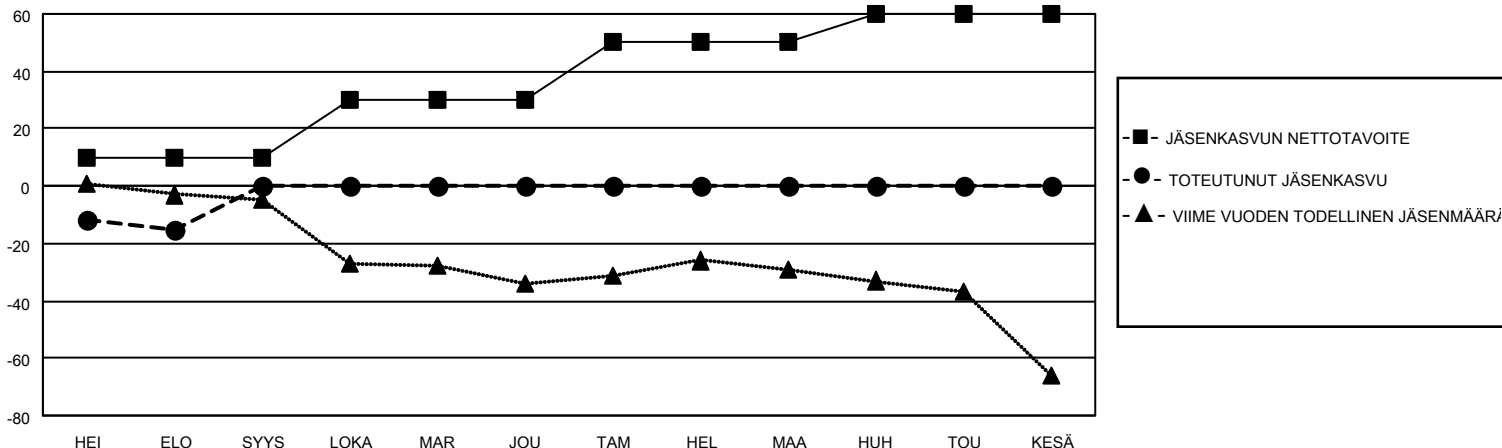

MONTHLY MEMBERSHIP PROGRESS REPORT

SIJAINTI FINLAND

District 107 I

Results as of: 8/31/2023

Klubit				jäsentä			
TULOKSET 2023-2024				TULOKSET 2023-2024			
NELJÄNNES	UUDEN KLUBIN TAVOITE	UUDET KLUBIT	LOPETETUT KLUBIT	NELJÄNNES	JÄSENKASVUN NETTOTAVOITE	TOTEUTUNUT JÄSENKASVU	POISTETUT JÄSENET (mukaan lukien siirrot)
HEI/ELO/SYYS	0	0	2	HEI/ELO/SYYS	10	7	18
LOKA/MAR/JOU	1	0	0	LOKA/MAR/JOU	20	0	0
TAM/HEL/MAA	1	0	0	TAM/HEL/MAA	20	0	0
HUH/TOU/KESÄ	0	0	0	HUH/TOU/KESÄ	10	0	0

TAVOITTEET JA UUDET KLUBIT, KUMULATIIVINEN

TAVOITTEET JA JÄSENET, KUMULATIIVINEN

LAKKAUTETUT KLUBIT: 2

ERONNEET JÄSENET

KUOLLUT	0
KLUBI LAKKAUTETTU	0
MUU	18
YHTEENSÄ	18

3 CLUBS OF 48 LISÄNNYT YHDEN TAI USEAMMAN UUTTA JÄSENTÄ